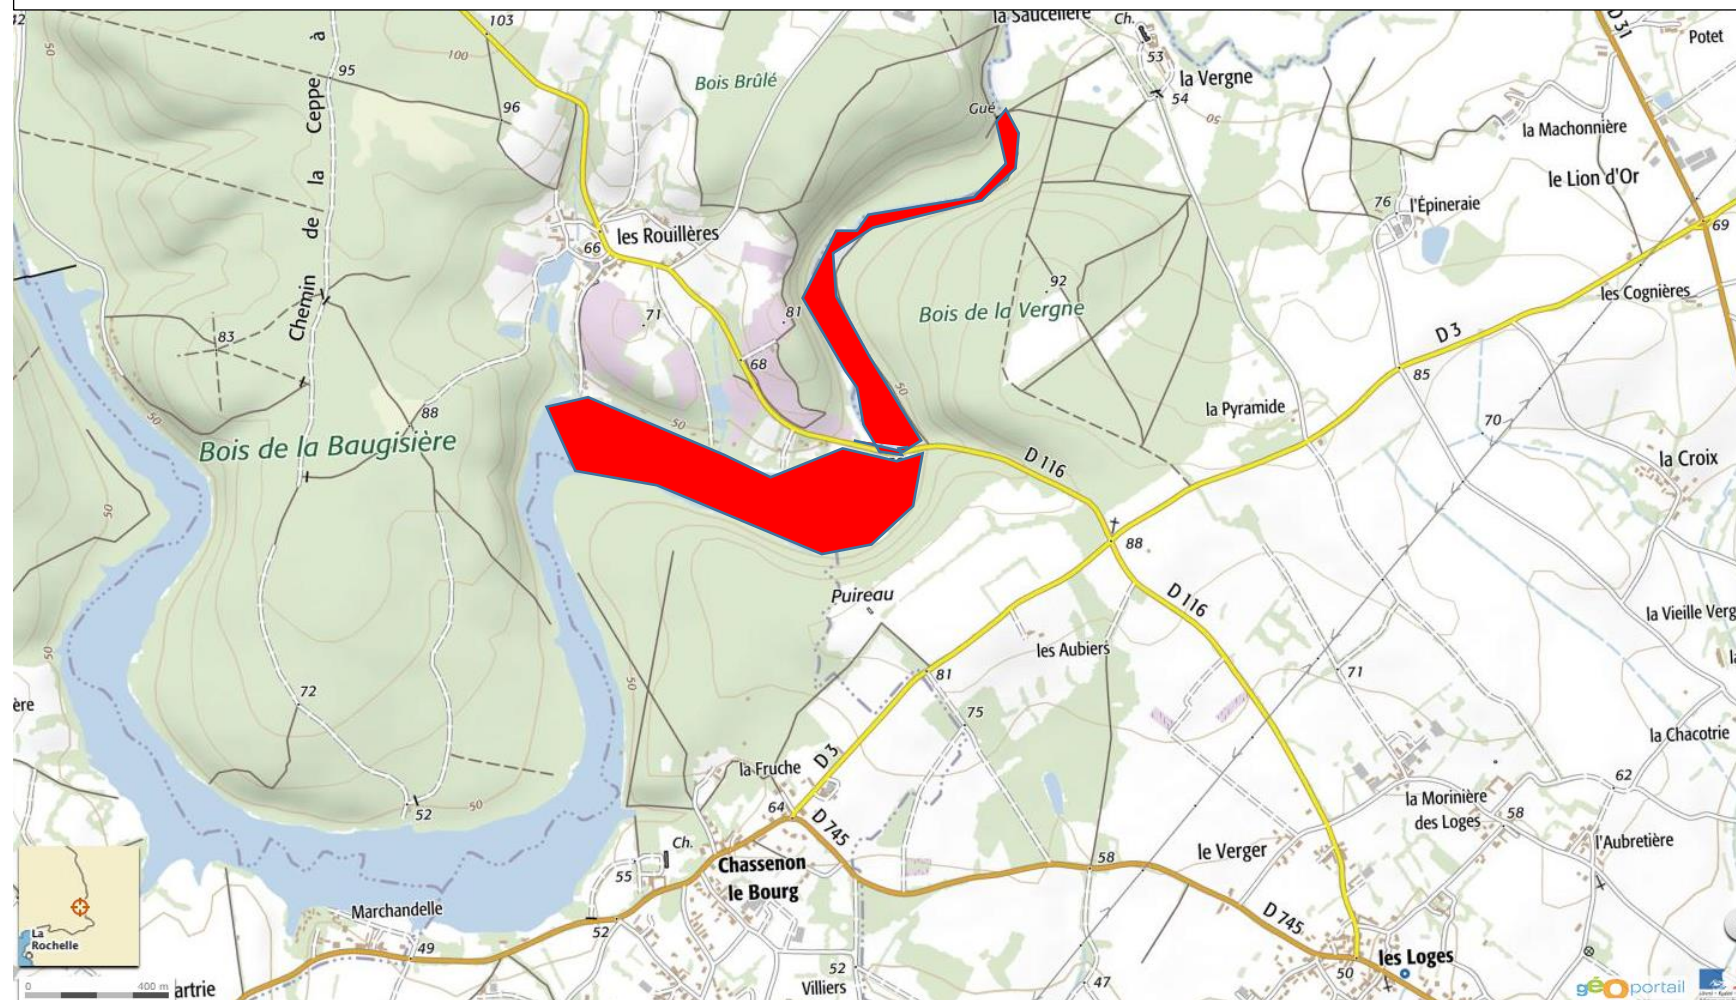

Interdiction :

- de pêcher du Brochet,
- d'utiliser un leurre, poisson mort ou vif

300 m de part et d'autre du pont de la Taillé. **La pêche des autres espèces avec d'autres techniques est autorisée.**

Zone de protection du brochet