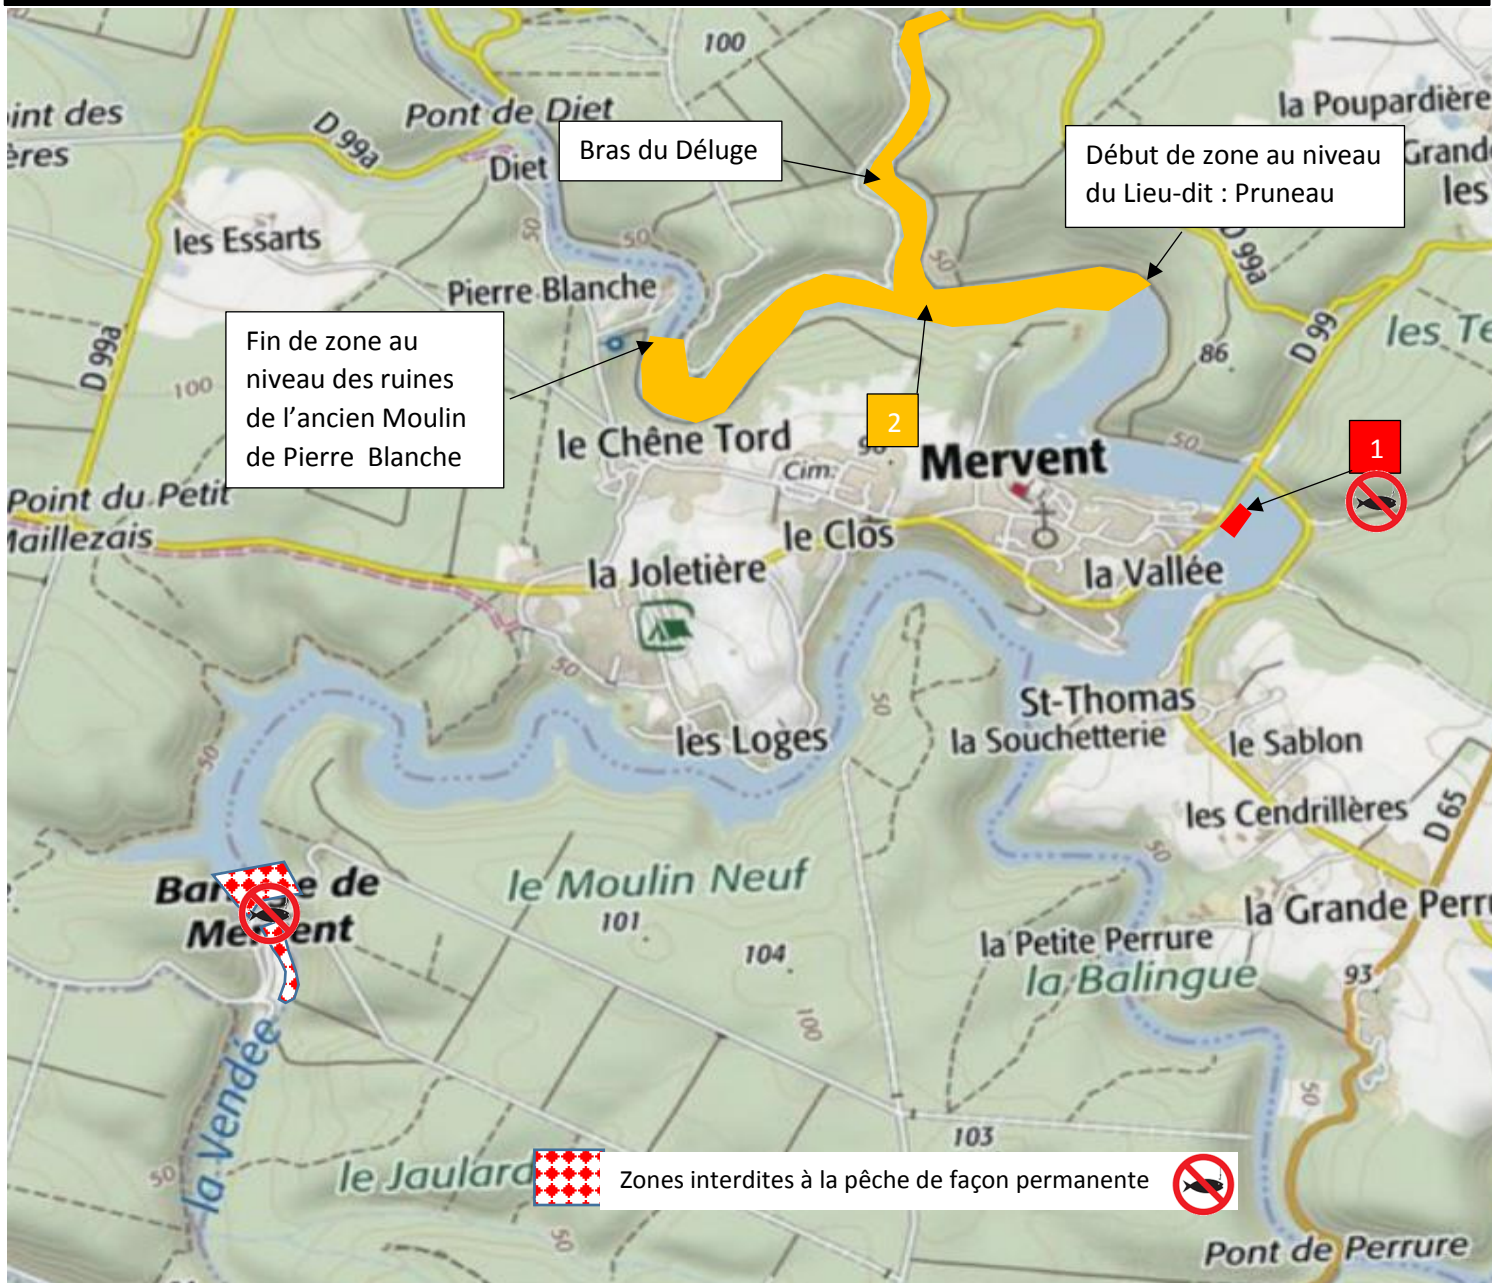

Zones de protection du Sandre : Pêche interdite du 28 janvier au 31 Mai 2019 inclus

10

Lac de Mervent

Zones de frayères à sandre totalement interdites à la pêche du 28 Janvier au 31 Mai 2019 inclus pour toutes les espèces :

1 Réserve face au restaurant le Mangoustan Interdite à toutes pêches:

- Surface de 1 000 m²
- Sur 50 m de long par 20 m de large

RESTRICTION DE PÊCHE

En complément, sur cette même période du 28 Janvier au 31 Mai 2019 inclus, la pêche du carnassier (brochet, sandre et Black-bass) et la pêche au vif, poisson mort et leurre artificiel sera interdite sur la zone suivante :

Réserve de la Branche Mère et bras de Déluge

2

- Sur la Mère : du lieu-dit « Pruneau » aux ruines de l'ancien moulin de Pierre Blanche
- Sur la totalité du bras du Déluge

La pêche des autres poissons et avec d'autres techniques (carpe, coup, anglaise...) restera ouverte sur cette même période.