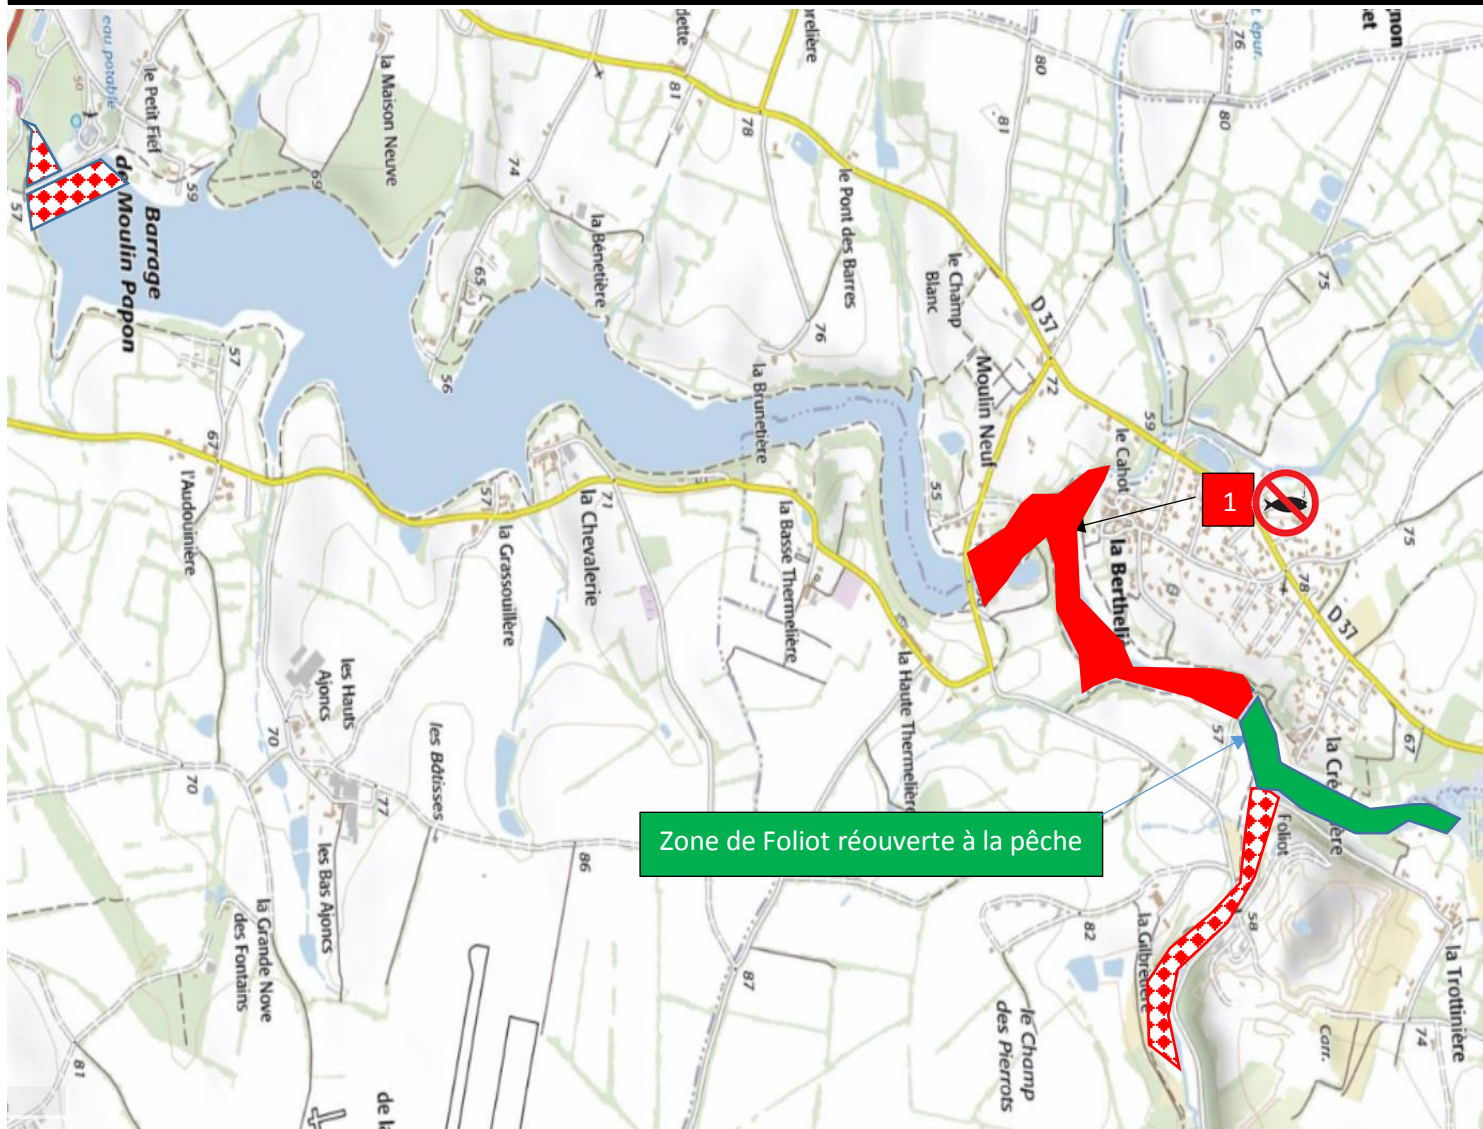

Zone de frayères à sandre totalement interdite à la pêche du 28 Janvier au 31 Mai 2019 inclus pour toutes les espèces :

1

Réserve de moulin Neuf :

Zone interdite à la pêche du Clapet de Foliot à l'amont au pont de Moulin Neuf à l'aval

Données cartographiques : © IGN, NASA, NGA +

Zones interdites à la pêche de façon permanente