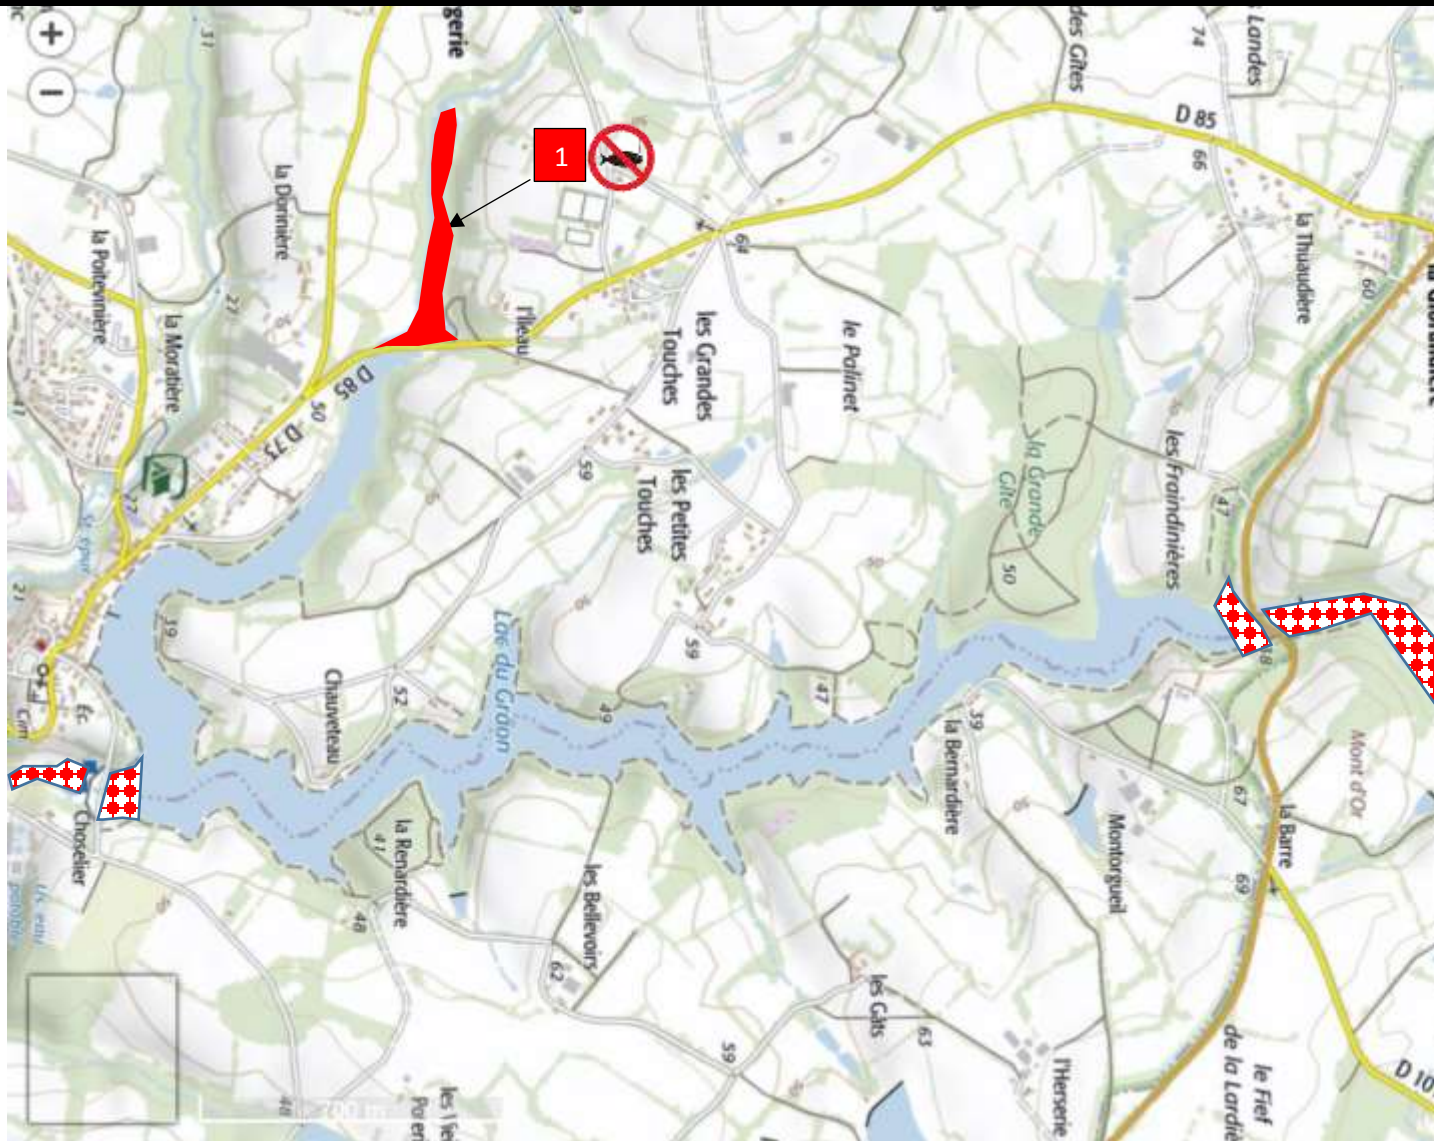

Zone de frayères à sandre totalement interdite à la pêche du 28 Janvier au 31 Mai 2019 inclus pour toutes les espèces :

Réserve de la Branche du Fossé Chalong :

1

- Sur 600 m en amont du pont de la route de la Glorandière (D85)

 Zones interdites à la pêche de façon permanente