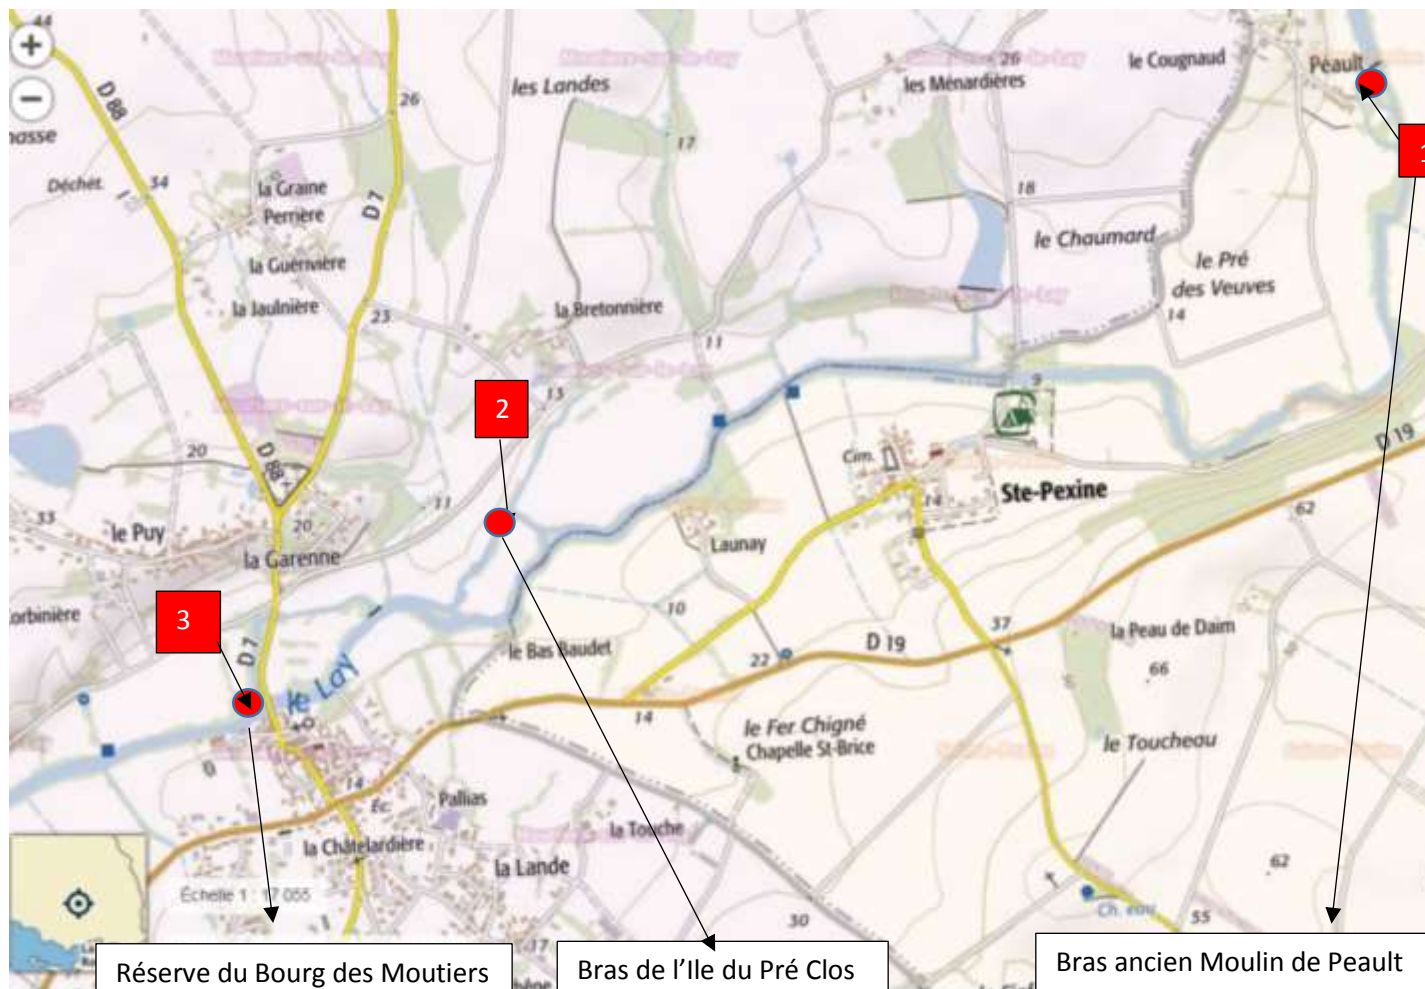

Zones de protection du Sandre : Pêche interdite du 28 janvier au 31 Mai 2019 inclus

Réserve du Bourg des Moutiers

Bras de l'Île du Pré Clos

Bras ancien Moulin de Peault

16

Sur Le Lay

Zones de frayères à sandre totalement interdites à la pêche du 28 Janvier au 31 Mai 2019 inclus pour toutes les espèces :

1 Réserve de l'ancien bras la chaussée de Peault sur Sainte Pexine

- La Totalité de l'ancien bras

2 Réserve de l'Île du Pré Clos (bras)

- La totalité du bras

3 Réserve du Bourg des Moutiers sur Lay

- La totalité du bras situé en rive droite (en aval du pont de la D7)