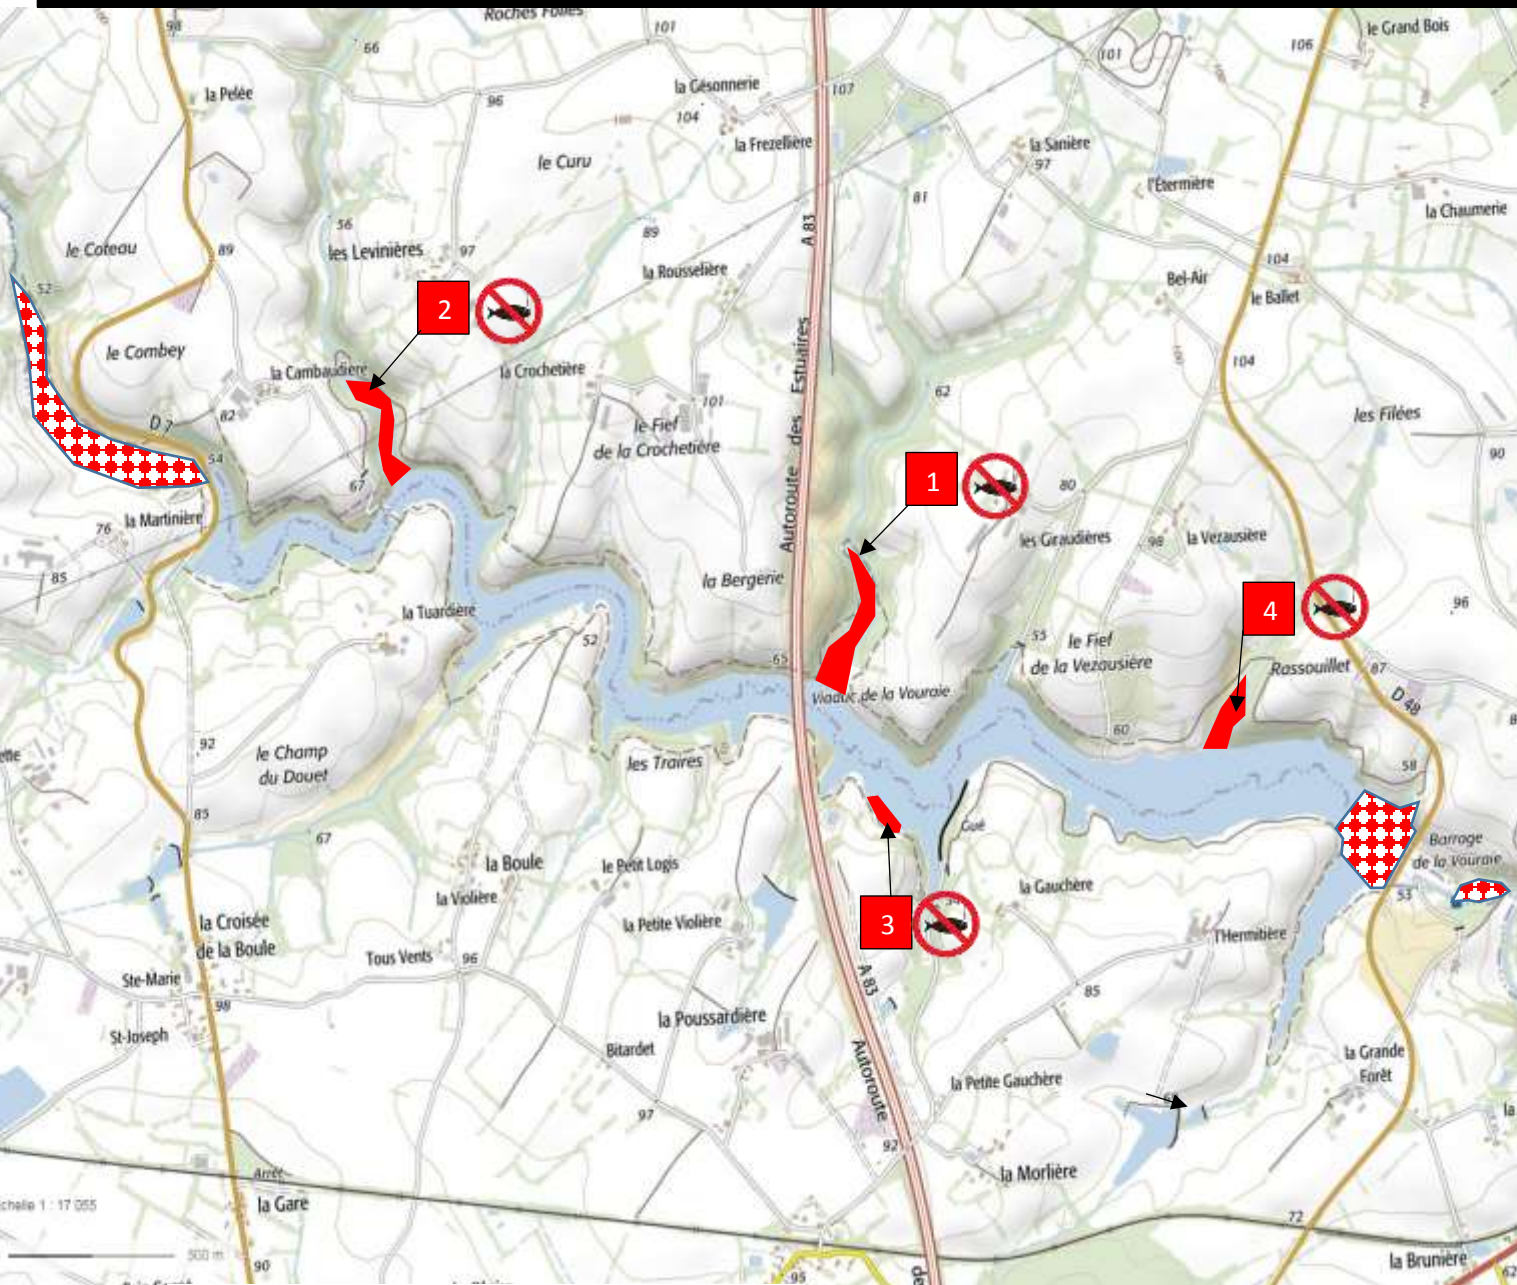

Zones de protection du Sandre : Pêche interdite du 28 janvier au 31 Mai 2019 inclus

2

Lac de La Vouraie

Zones de frayères à sandre totalement interdites à la pêche du 28 Janvier au 31 Mai 2019 inclus pour toutes les espèces :

Totalité de l'anse du Viaduc de la Vouraie :

- 1**
- Surface de 19 000 m²
 - Sur 450 m de part et d'autre de la pointe de la l'anse

Totalité de l'anse de la Cambaudière :

- 2**
- Surface de 14 000 m²
 - Sur 400 m de part et d'autre de la pointe de l'anse

Frayère aval rive droite du Viaduc :

- 3**
- Surface de 2000 m²
 - Sur 100 m de rives par 20 m de large

Totalité de l'anse de Rassouillet :

- 4**
- Surface de 9500 m²
 - Sur 180 de part et d'autre de la pointe de l'anse

 Zones interdites à la pêche de façon permanente