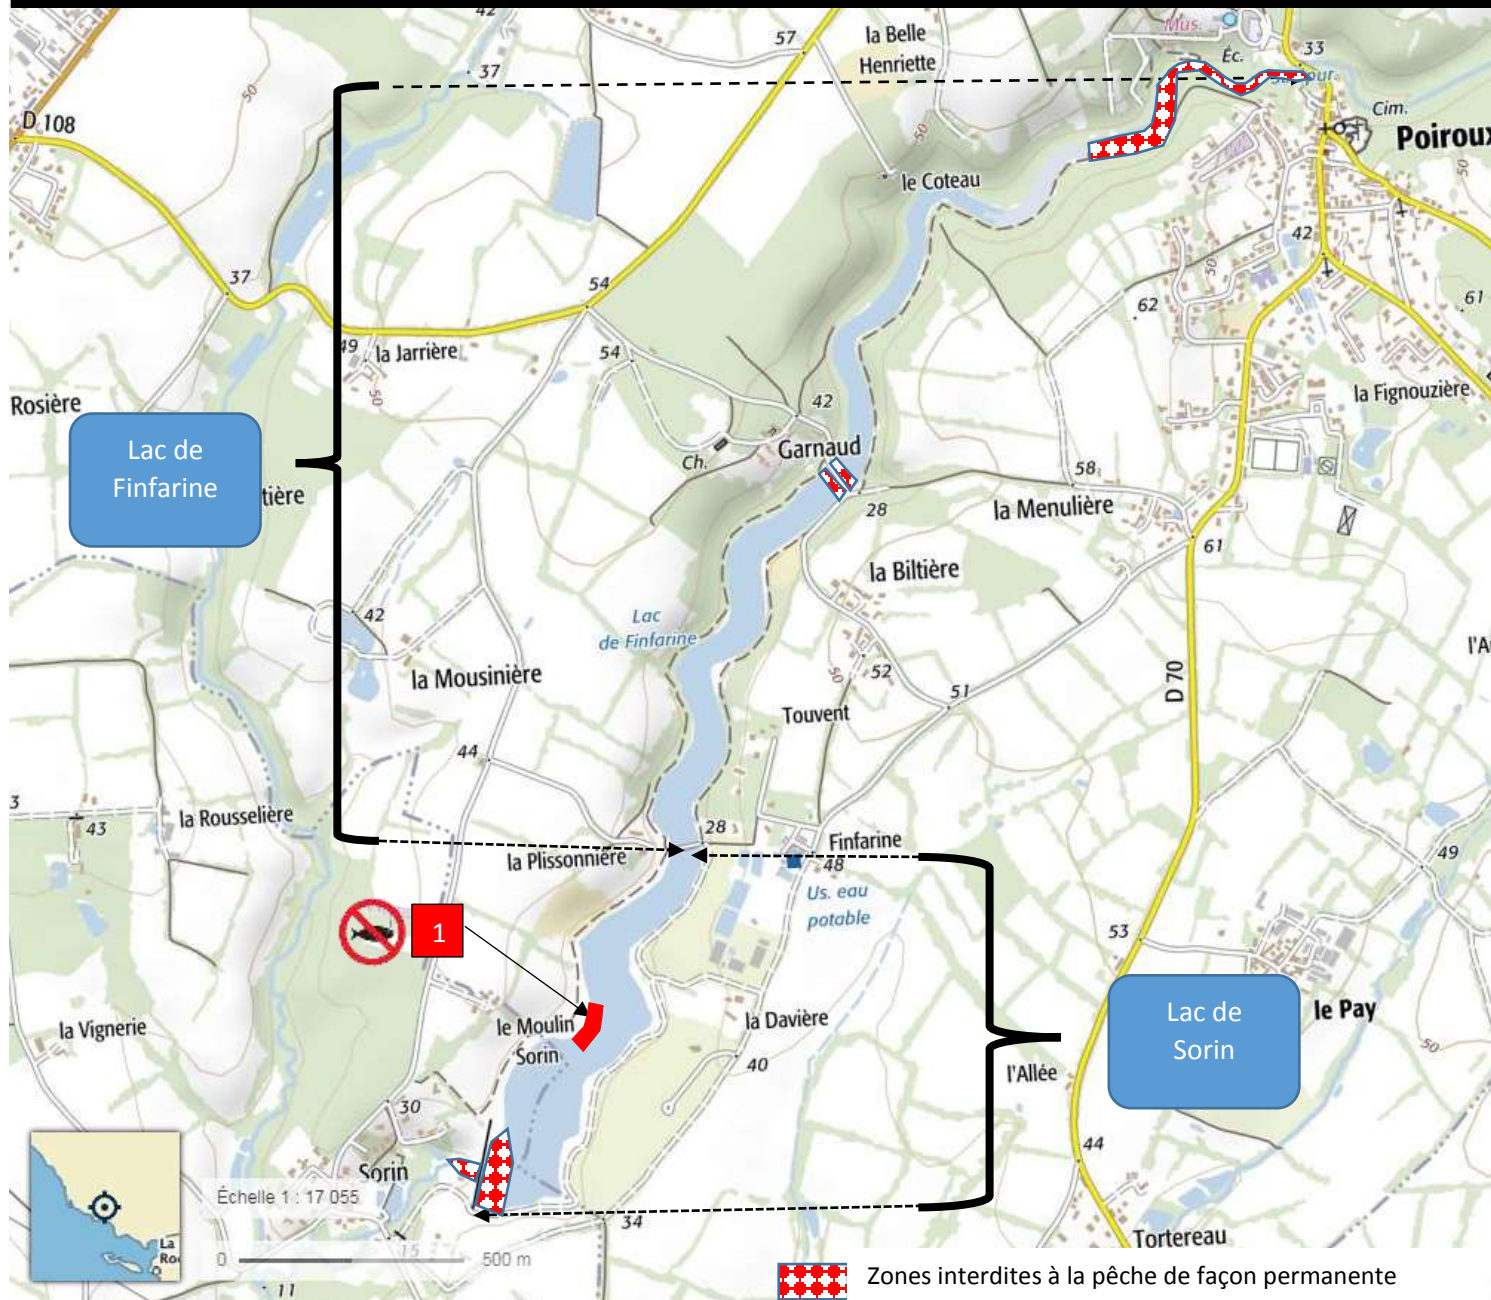

Zones de protection du Sandre : Pêche interdite du 28 janvier au 31 Mai 2019 inclus

7 Lacs de Finfarine et Sorin

Zones de frayères à sandre totalement interdites à la pêche du 28 Janvier au 31 Mai 2019 inclus pour toutes les espèces :

Réserve de Sorin au lieu-dit « Le Moulin Sorin » :

1

- Surface de 5 000 m²
- Zone en rive de 100 m de long par 50 m de large