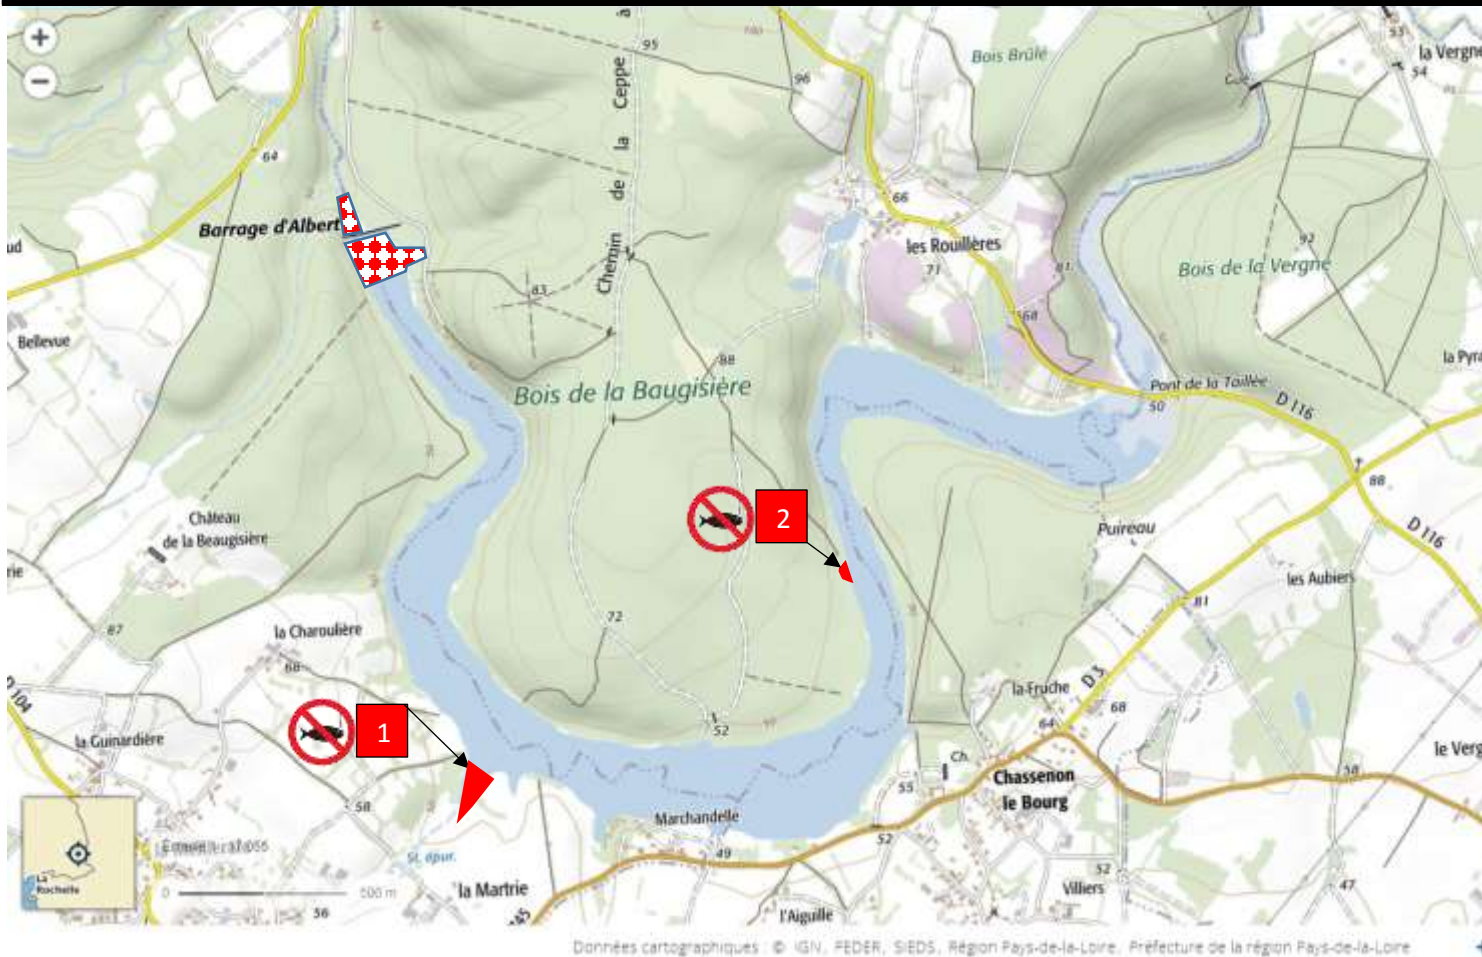

Zones de protection du Sandre : Pêche interdite du 28 janvier au 31 Mai 2019 inclus

Zones interdites à la pêche de façon permanente

8

Lac d'Albert

Zones de frayères à sandre totalement interdites à la pêche du 28 Janvier au 31 Mai 2019 inclus pour toutes les espèces :

Totalité de l'anse de La Martrie :

1

- Surface de 6 500 m²
- Sur 150 m de part et d'autre de la pointe

Totalité de l'anse du Bois de la Baugisière :

2

- Surface de 1 600 m²
- Zone de 80 m de long par 20 m de large