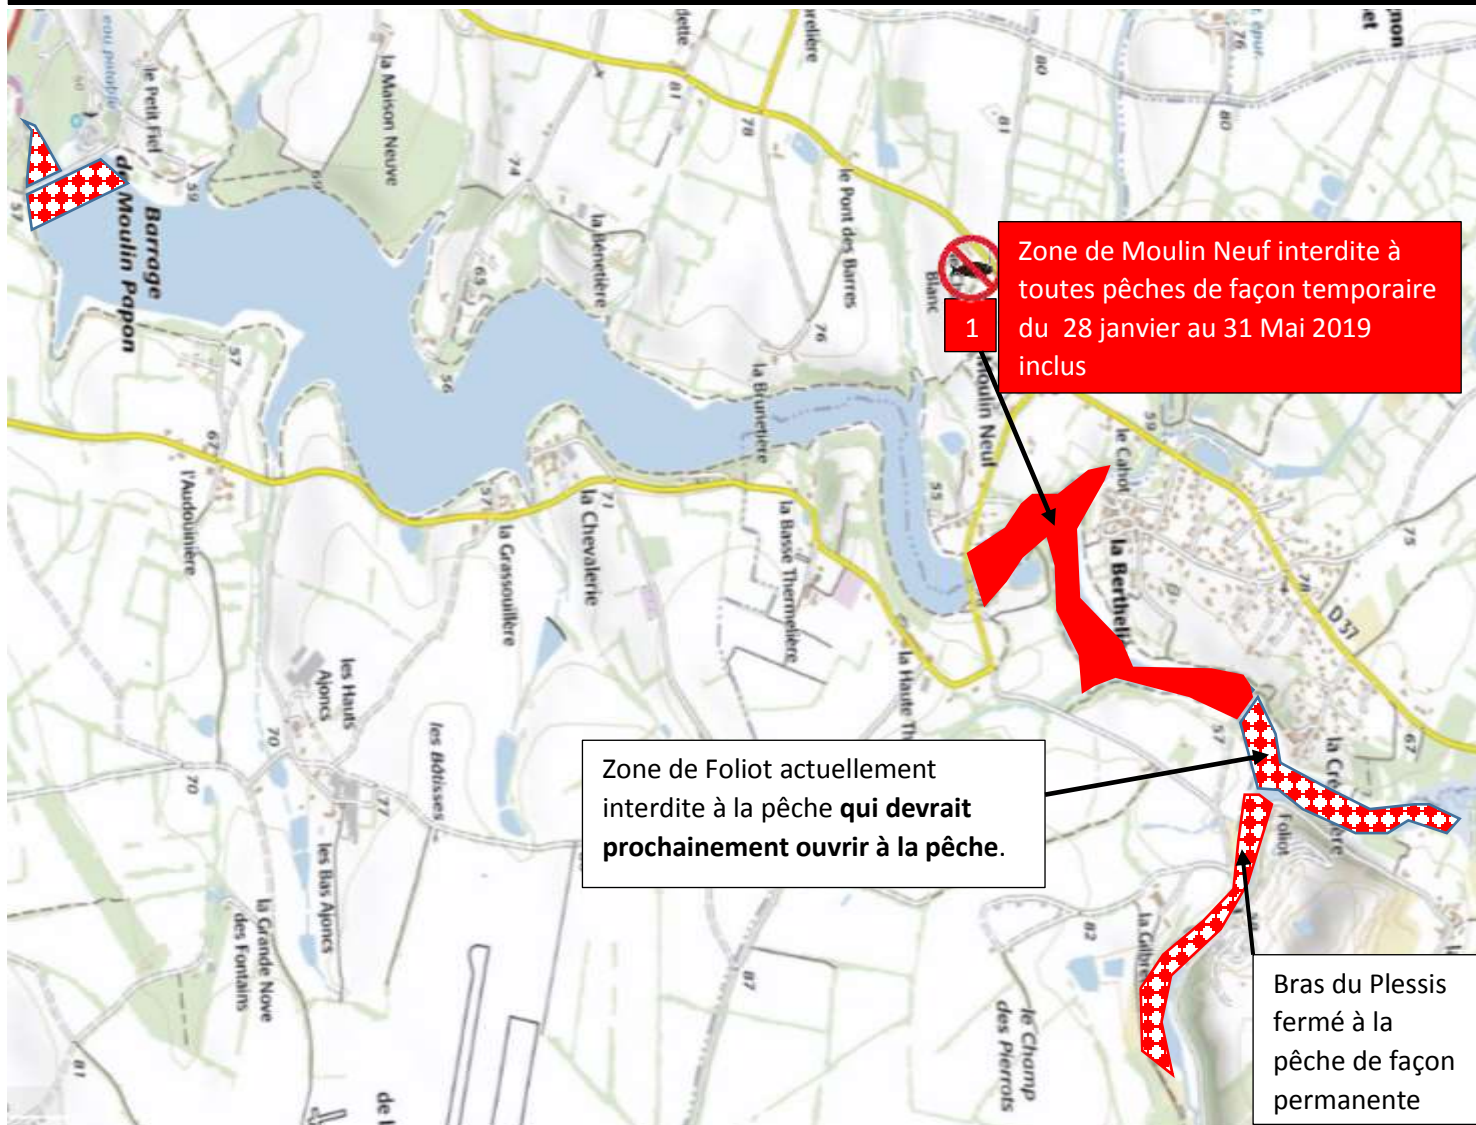

Zone de frayères à sandre totalement interdite à la pêche du 28 Janvier au 31 Mai 2019 inclus pour toutes les espèces :

1

**Réserve Temporaire de moulin Neuf :**

Zone interdite à la pêche du Clapet de Foliot à l'amont au pont de Moulin Neuf à l'aval

Zone de Foliot actuellement interdite à la pêche **qui devrait prochainement ouvrir à la pêche.**

1 Zone de Moulin Neuf interdite à toutes pêches de façon temporaire du 28 janvier au 31 Mai 2019 inclus

Bras du Plessis fermé à la pêche de façon permanente

Données cartographiques : © IGN, NASA, NGA +

 Zones interdites à la pêche de façon permanente