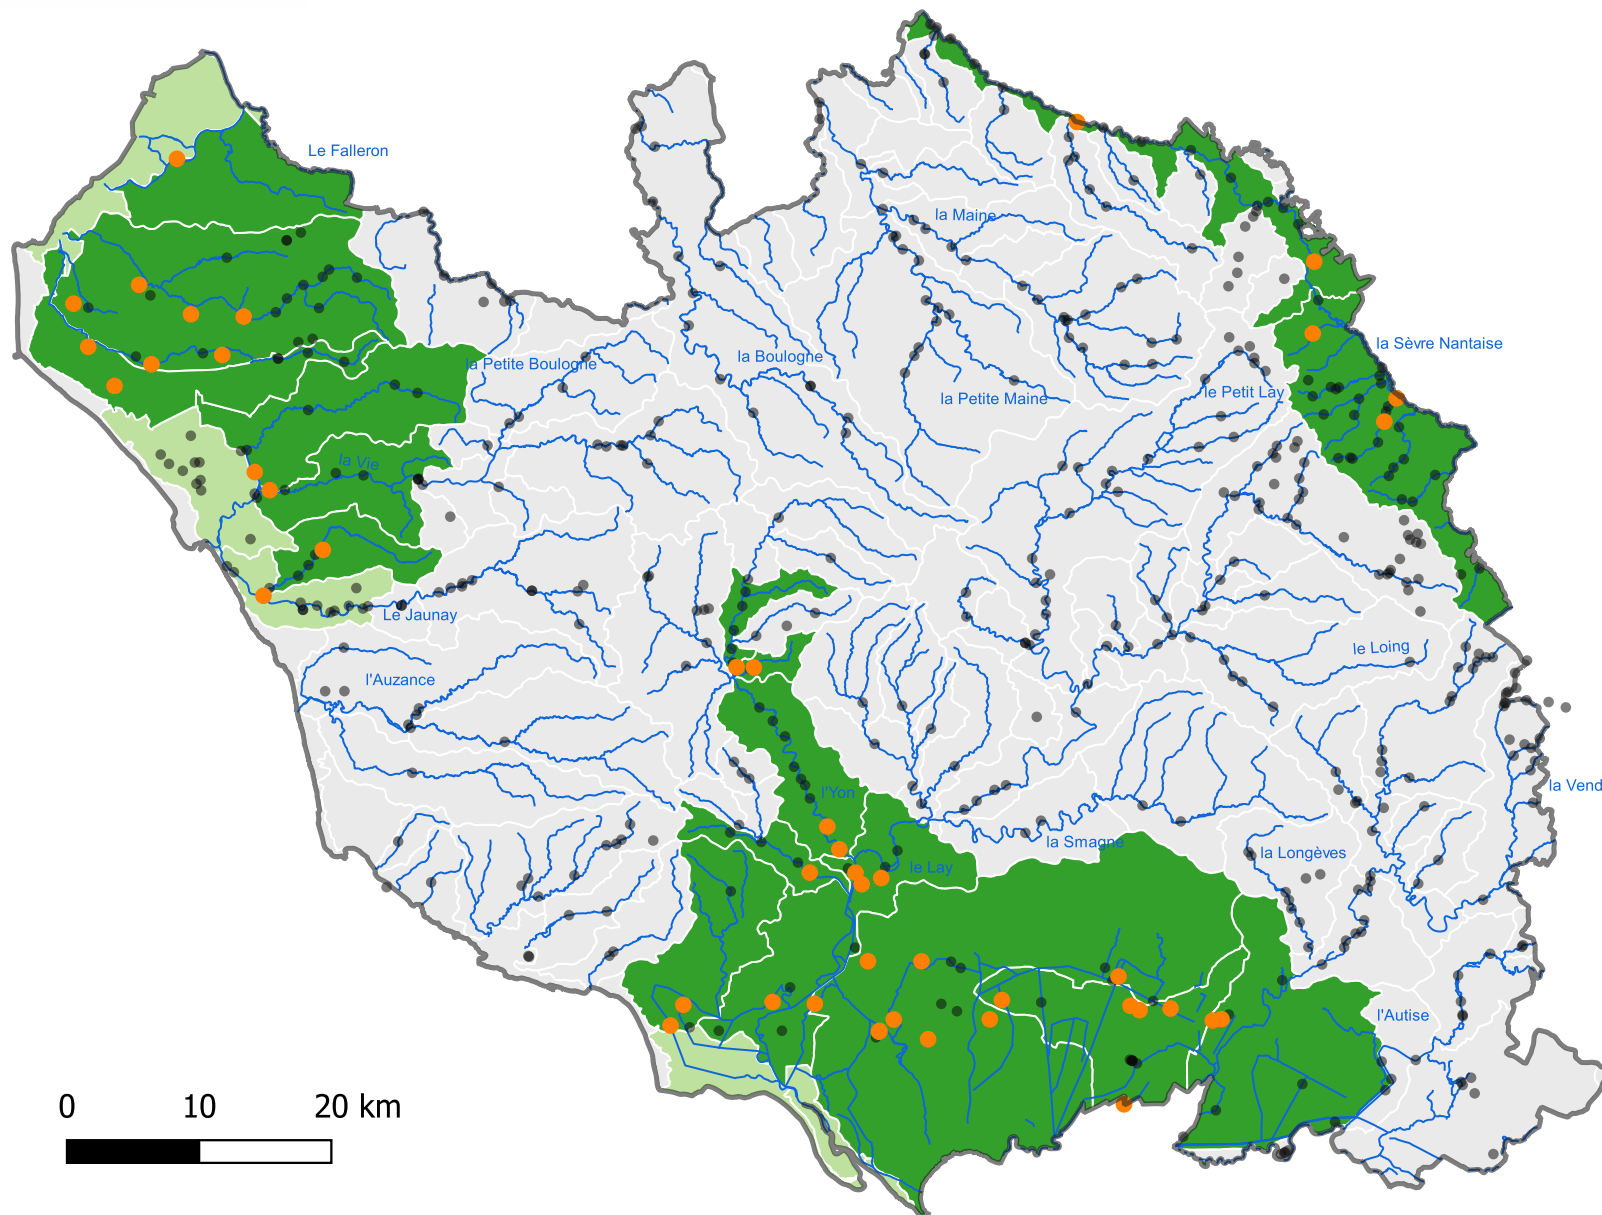

# Répartition spatiale du Pseudorasbora - PSR (*Pseudorasbora parva*) à l'échelle des masses d'eau du département de la Vendée - 2022

▭ limite département

### Pseudorasbora - PSR

- Points d'observation PSR après 2010
- Points d'observation PSR avant 2010
- Autres points d'observations
- Cours d'eau
- Présence certaine
- Présence probable
- Absence probable ou certaine

0 10 20 km